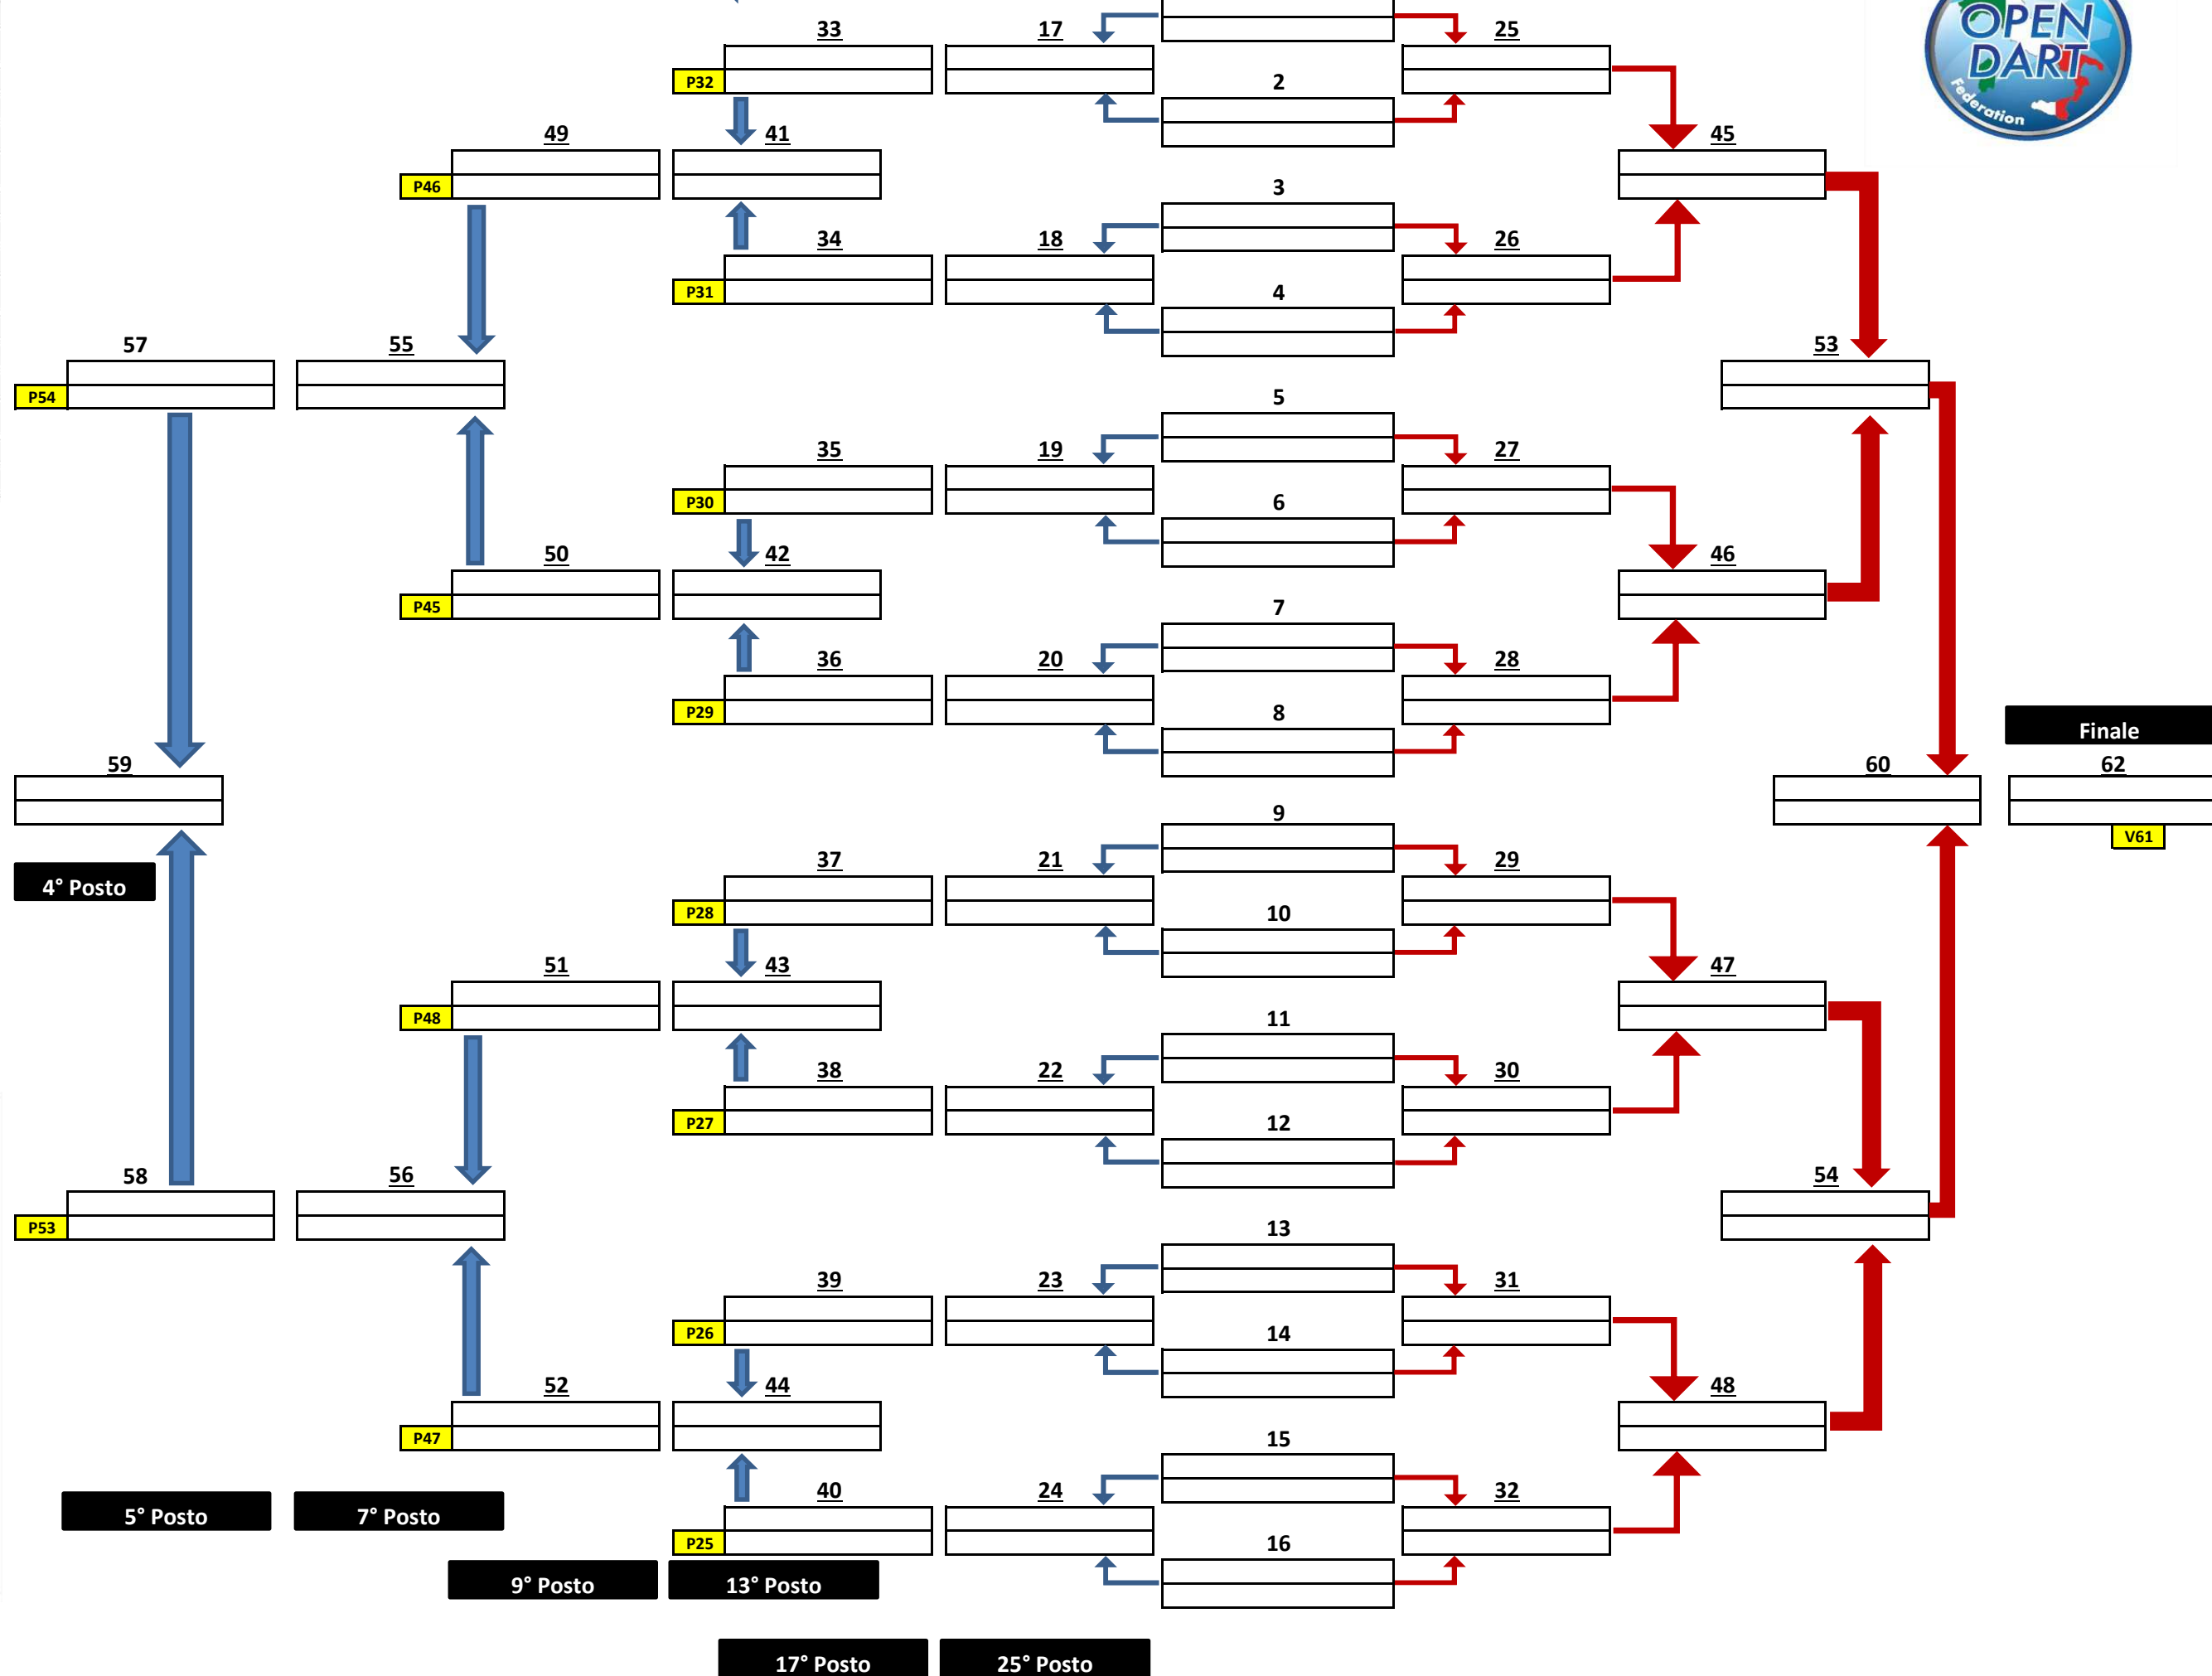

TABELLONE GARA DA 32 GIOCATORI

Pos.	Classifica
1°	
2°	
3°	
4°	
5°	
5°	
7°	
7°	
9°	
9°	
9°	
13°	
13°	
13°	
13°	

17°
17°
17°
17°
17°
17°
17°
17°
25°
25°
25°
25°
25°
25°
25°
25°

17° Posto 25° Posto