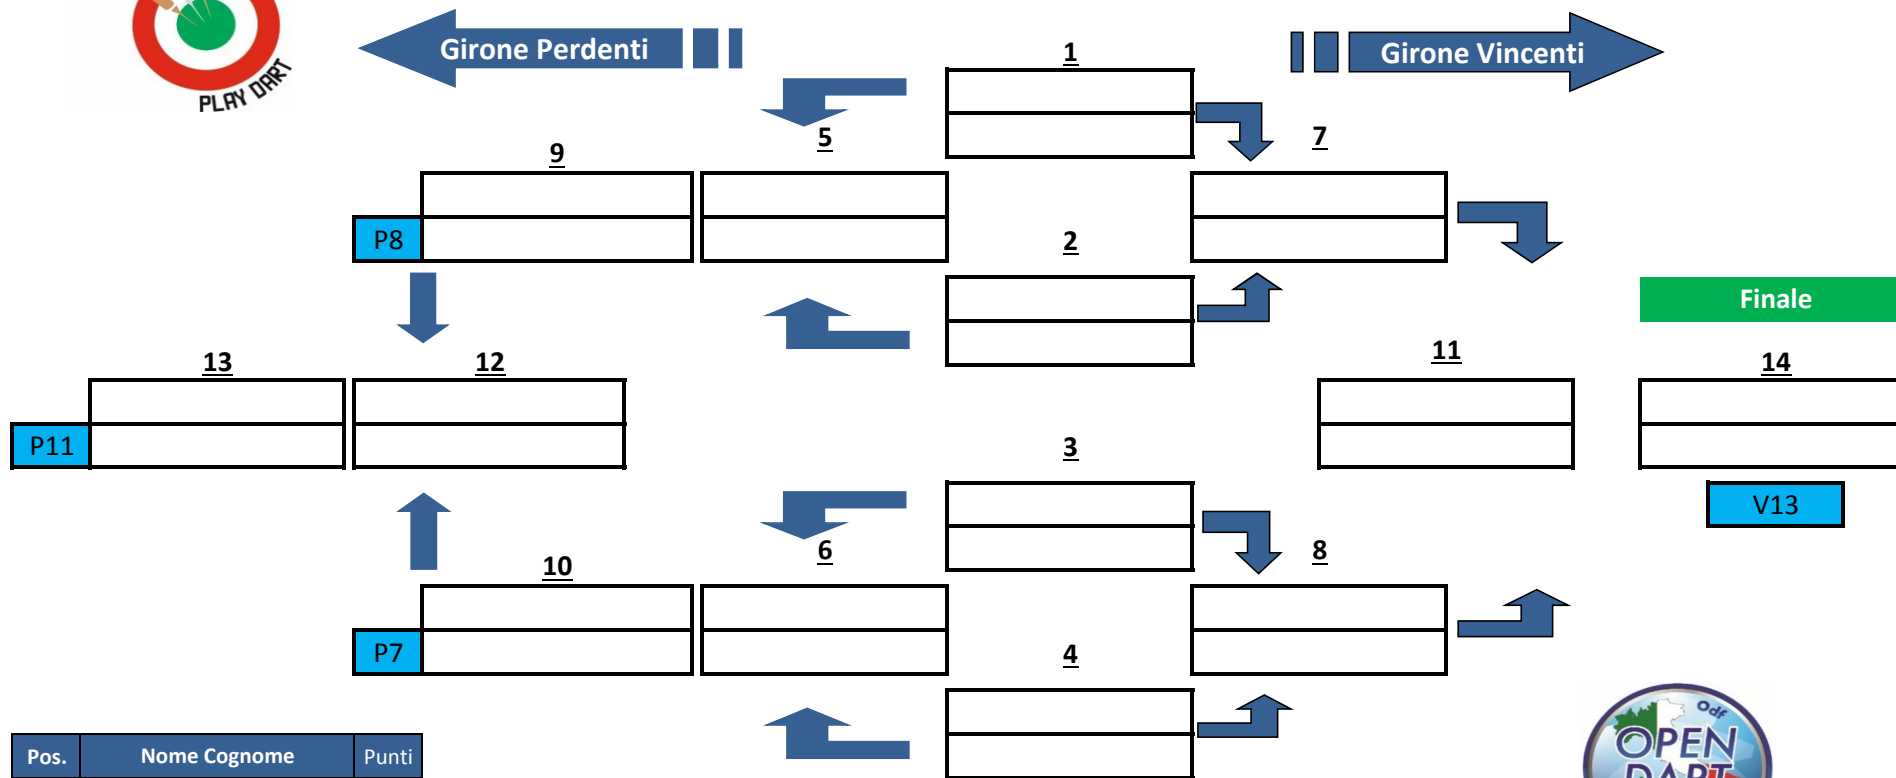

Tabellone Gara da 8 Giocatori doppio k.o.

Pos.	Nome Cognome	Punti
1°		
2°		
3°		
4°		
5°		
5°		
7°		
7°		

Open Dart

Via Baldasseria Bassa n. 371/1

33100 Udine

www.odf.cc / info@odf.cc